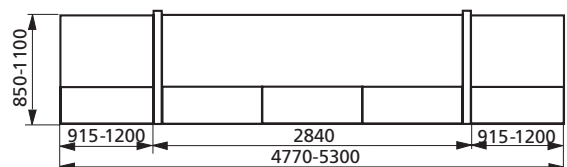

Multi 5000 lumiaura soveltuu käytettäväksi työkoneissa,
joiden omapaino on yli 6000 kg. HD-mallia tehdään yli
12-tonnin kuormaajiin.

Lisävarusteena saatavana oikeenpuoleinen kovera heittosiipi.
Työleveys on vakiomallissa kapeimmillaan siivet ja etulevy
taitettuna 2590 mm ja leveimmillään koko aura suorana
joko 4770 tai 5300 mm kääntyvien siipien leveydestä
riippuen.

Vakiomallin 5,3 m leveä Multi 5000 painaa noin 1700 kg.

Multi 5000 toimitetaan vakiona BM-kiinnikkeillä seuraavilla mitoilla:

Multi 5000 lumiauraa valmistetaan myös n. 500 mm nousevalla ja laskevalla siivellä, joka liikkuu vapaasti tienpintaa myötäillen. Vallisiipi mahdollistaa samanaikaisen ajotien ja jalkakäytävä-pyörätien aurauksen.