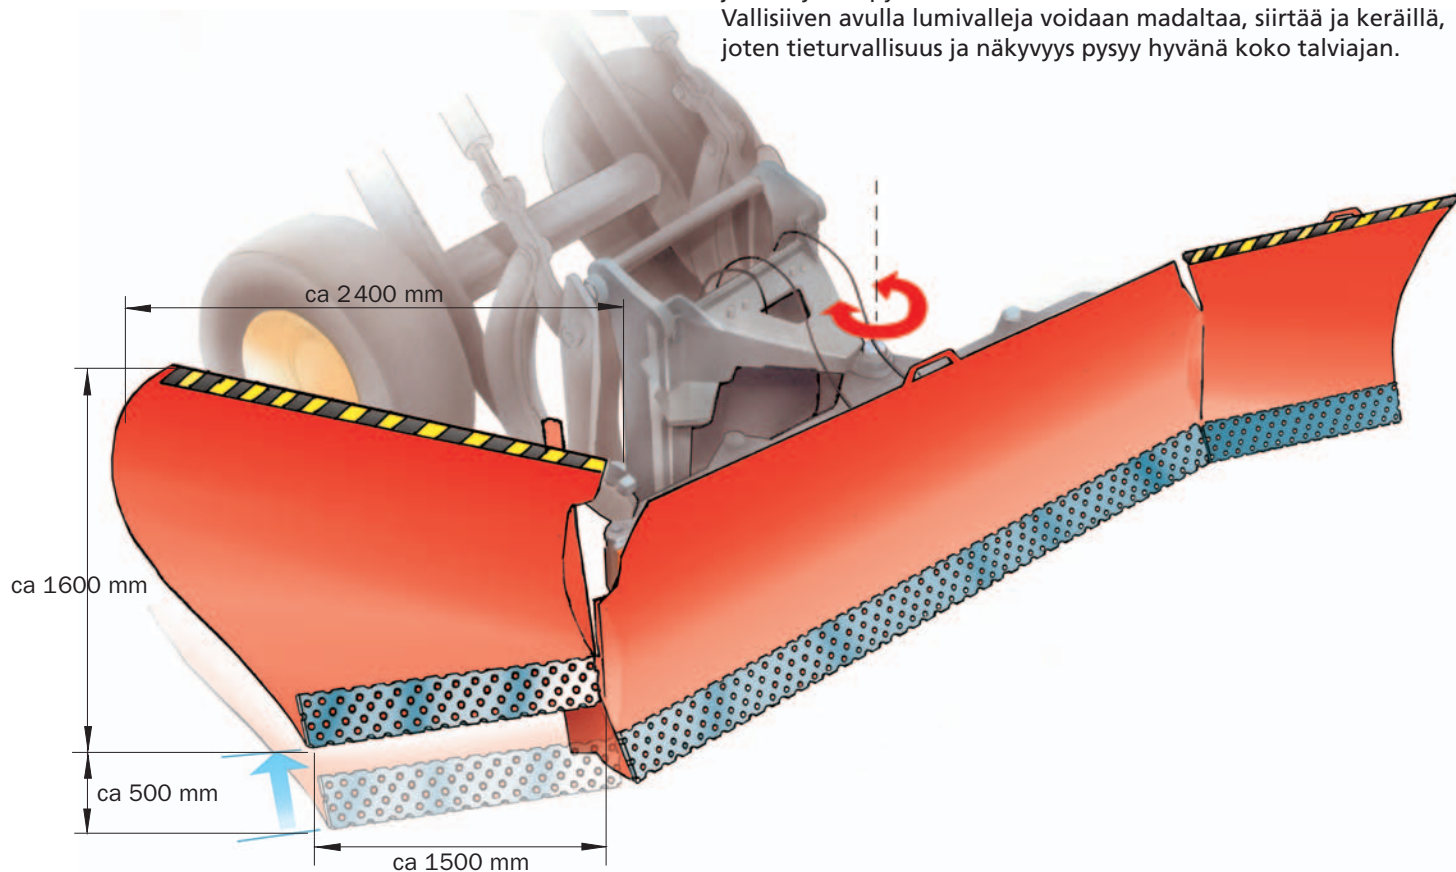

Multi 5000 lumiauraa valmistetaan myös n. 500 mm nousevalla ja laskevalla siivellä, joka liikkuu vapaasti tienpintaa myötäillen. Vallisiipi mahdollistaa samanaikaisen ajotien ja jalkakäytävä-pyörätien aurauksen.

Vallisiiven avulla lumivalleja voidaan madaltaa, siirtää ja keräillä, joten tieturvallisuus ja näkyvyys pysyy hyvänä koko talviajan.