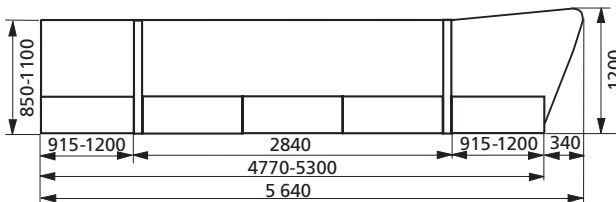

käyttää kärkiaurana siipien työkulmaa hydraulisesti säätämällä.

Monikäyttöaura Multi 5000 lumeen kuin lumeen

Multi 5000 auran keskiosa koostuu kolmiosisaisesta jousite-
tusta terästä, jotka joustavat, jos osuvat esteeseen. Terät
voidaan raskaissa olosuhteissa nopeasti yhdistää toisiinsa.
Hydrauliset siivet työskentelevät 175° liikeradalla. Siivissä
on hydraulinen turvajärjestelmä varoventtiilillä, jolloin
myös siivet joustavat esteeseen osuessaan. **Multi 5000**
työskentelee 15° kulmassa tienpintaan nähden.

Multi 5000 lumiaura soveltuu käytettäväksi työkoneissa,
joiden omapaino on yli 6000 kg. HD-mallia tehdään yli
12-tonnin kuormaajiin.

Lisävarusteena saatavana oikeenpuoleinen kovera heittosiipi.
Työleveys on vakiomallissa kapeimmillaan siivet ja etulevy
taitettuna 2590 mm ja leveimmillään koko aura suorana
joko 4770 tai 5300 mm kääntyvien siipien leveydestä
riippuen.

Vakiomallin 5,3 m leveä Multi 5000 painaa noin 1700 kg.

Multi 5000 toimitetaan vakiona BM-kiinnikkeillä seuraavilla mitoilla:

Multi 5000 lumiauraa valmistetaan myös n. 500 mm nousevalla ja laskevalla siivellä, joka liikkuu vapaasti tienpintaa myötäillen. Vallisiipi mahdollistaa samanaikaisen ajotien ja jalkakäytävä-pyörätien aurauksen.