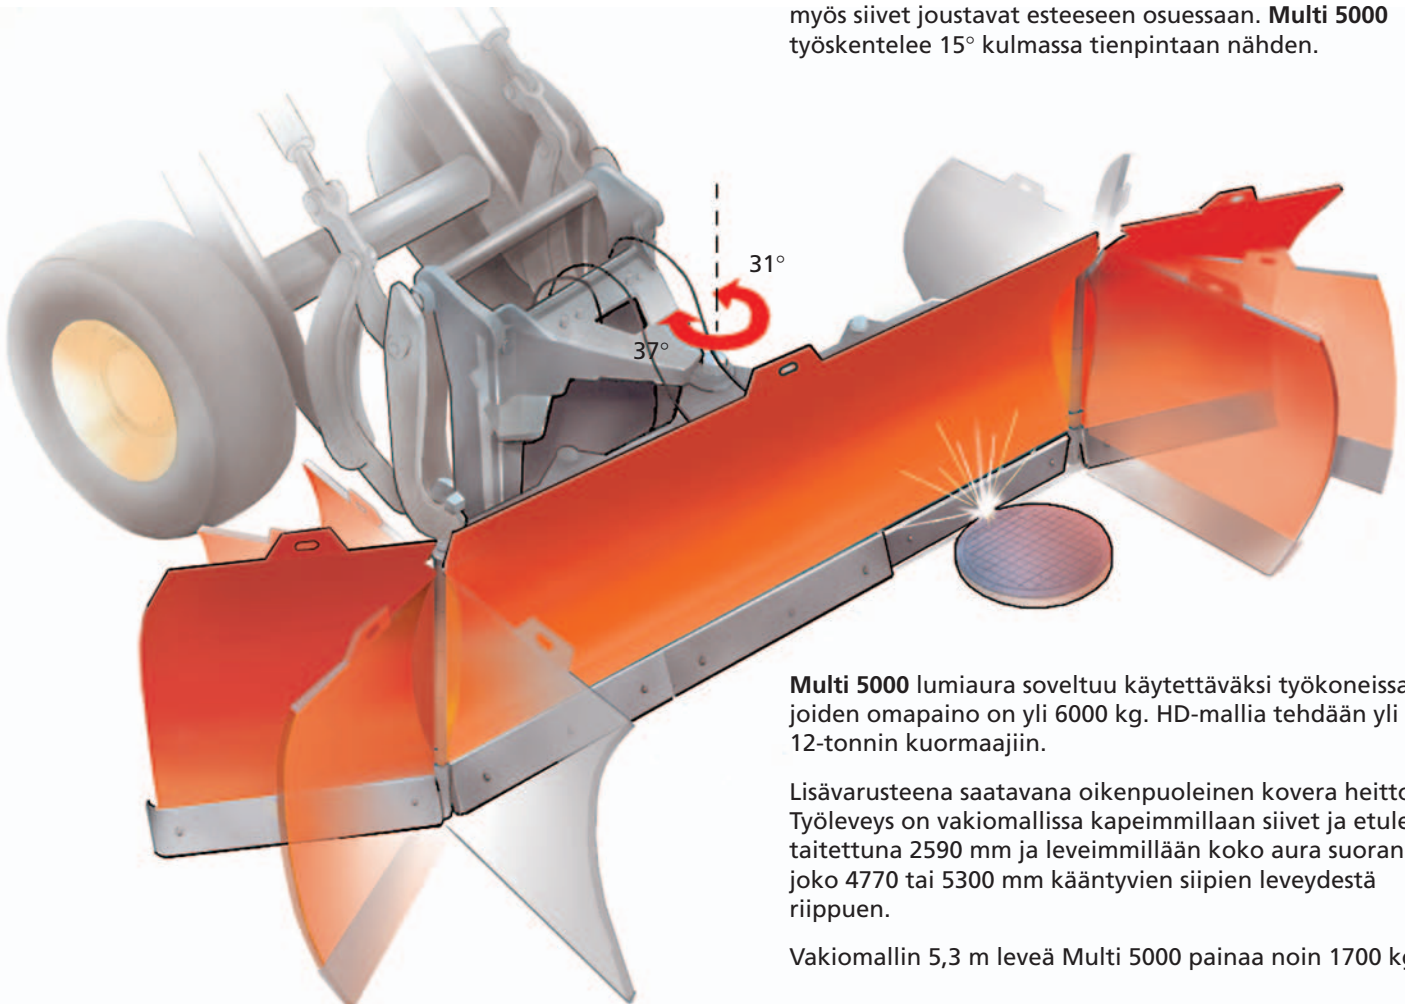

Multiaura 5000

Tehokkuutta, ajansäästöä,
joustavuutta lumitöihin

Multi 5000 kaksoissiipiaurat on kehitetty niiden vaatimusten perusteella, jotka käyttäjät asettavat monikäyttöiselle lumityölaitteille. **Multi** kaksoissiipiauralla voidaan aurata sekä kaupungin ahtaissa pihossa että taajama-alueilla ja laajoilla pysäköintialueilla tehokkaasti ja aikaa säästämällä suunnitteleamalla aurasreitit ja työskentelemällä kaksoissiipiauran siivillä keräillen. **Multi** auralla voidaan myös vetää lunta työkoneella peruuttaen, sillä siivet kääntyvät taaksepäin. Siipiä voi myös

käyttää kärkiaurana siipien työkulmaa hydraulisesti säätämällä.

Monikäyttöaura Multi 5000 lumeen kuin lumeen

Multi 5000 auran keskiosa koostuu kolmiosisaisesta jousite-
tusta terästä, jotka joustavat, jos osuvat esteeseen. Terät
voidaan raskaissa olosuhteissa nopeasti yhdistää toisiinsa.
Hydrauliset siivet työskentelevät 175° liikeradalla. Siivissä
on hydraulinen turvajärjestelmä varoventtiilillä, jolloin
myös siivet joustavat esteeseen osuessaan. **Multi 5000**
työskentelee 15° kulmassa tienpintaan nähden.

Multi 5000 lumiaura soveltuu käytettäväksi työkoneissa,
joiden omapaino on yli 6000 kg. HD-mallia tehdään yli
12-tonnin kuormaajiin.

Lisävarusteena saatavana oikeenpuoleinen kovera heittosiipi.
Työleveys on vakiomallissa kapeimmillaan siivet ja etulevy
taitettuna 2590 mm ja leveimmillään koko aura suorana
joko 4770 tai 5300 mm kääntyvien siipien leveydestä
riippuen.

Vakiomallin 5,3 m leveä Multi 5000 painaa noin 1700 kg.

Multi 5000 toimitetaan vakiona BM-kiinnikkeillä seuraavilla mitoilla:

Multi 5000 lumiauraa valmistetaan myös n. 500 mm nousevalla ja laskevalla siivellä, joka liikkuu vapaasti tienpintaa myötäillen. Vallisiipi mahdollistaa samanaikaisen ajotien ja jalkakäytävä-pyörätien aurauksen.